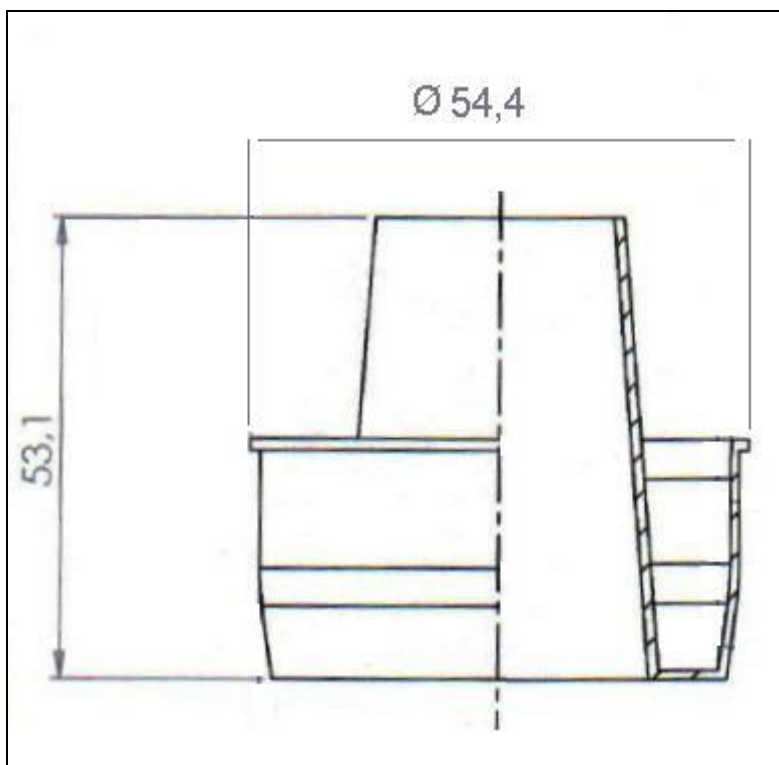

PLASTIC SRL

NOME ARTICOLO	V2
BREVE DESCRIZIONE	SOTTOTAPPO VERSATORE PER LAVATRICI
TIPOLOGIA CAPSULA	VERSATORE
PEZZI PER SCATOLA	600
PEZZI PER BANCALE	12.000
DIMENSIONI	Ø 54,4 h. 53,1

**E' vietata ai termini di legge la riproduzione anche parziale del seguente disegno tecnico senza previa autorizzazione.*