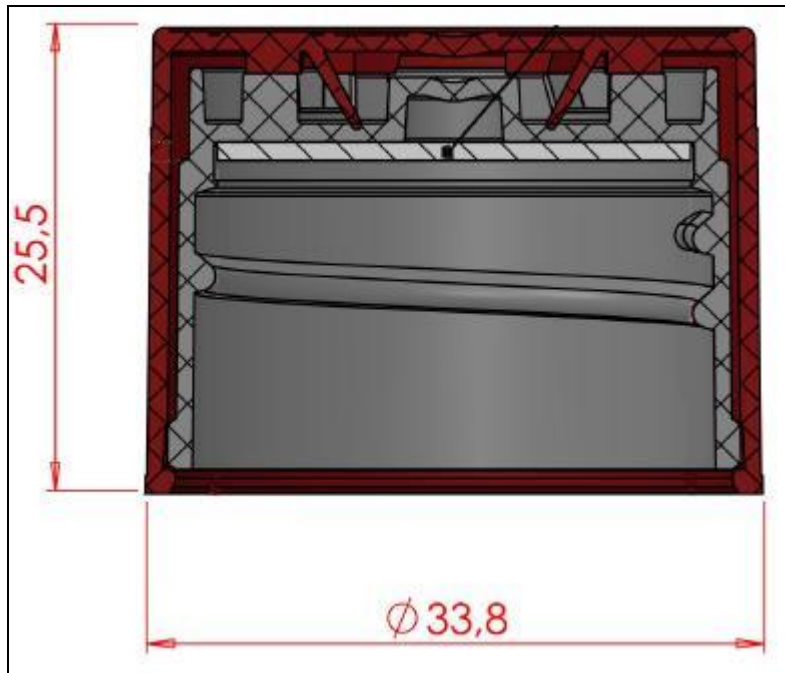

# PLASTIC SRL

NOME ARTICOLO	SG28
BREVE DESCRIZIONE	TAPPO SALVABIMBO CON SOTTOTAPPO E GUARNIZIONE IN POREXPAN PER COLLO PET
TIPOLOGIA CAPSULA	TAPPO SALVABIMBO
TIPO DI AVVITAMENTO	PET 28/410
ADATTO PER COLLO	<input type="checkbox"/> PE <input checked="" type="checkbox"/> PET
PEZZI PER SCATOLA	2.850
PEZZI PER BANCALE	45.600
DIMENSIONI	Ø 33,8 h. 25,5