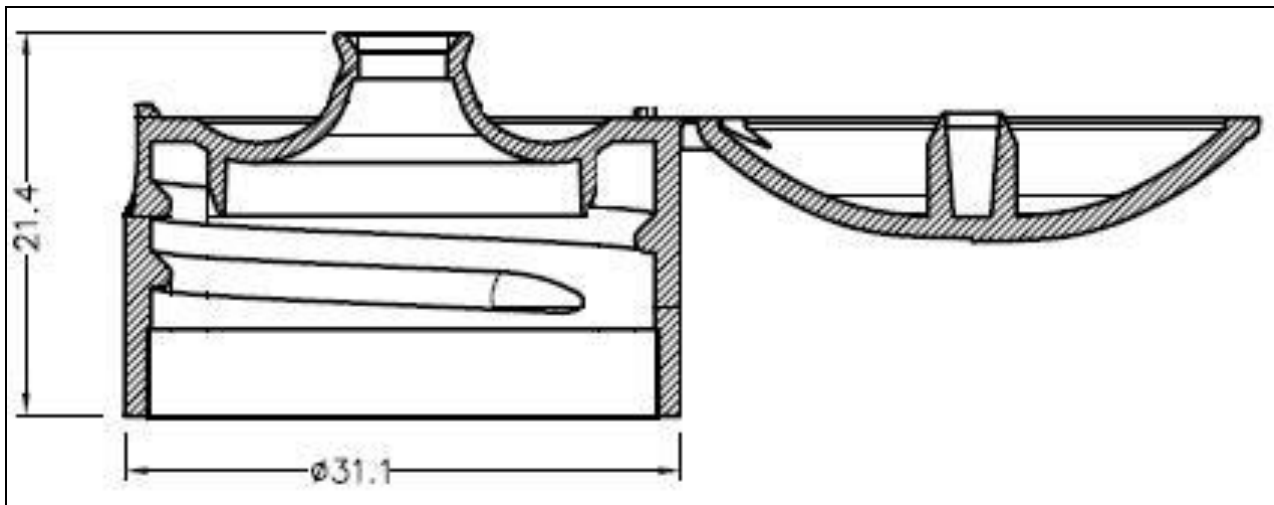

PLASTIC^{SRL}

NOME ARTICOLO	PET28
BREVE DESCRIZIONE	TAPPO FLIP - TOP PER COLLO PET
TIPOLOGIA CAPSULA	FLIP - TOP
TIPO DI AVVITAMENTO	PET 28/410
ADATTO PER COLLO	<input type="checkbox"/> PE <input checked="" type="checkbox"/> PET
PEZZI PER SCATOLA	4.192
PEZZI PER BANCALE	67.072
DIMENSIONI	Ø 31,1 h. 21,4