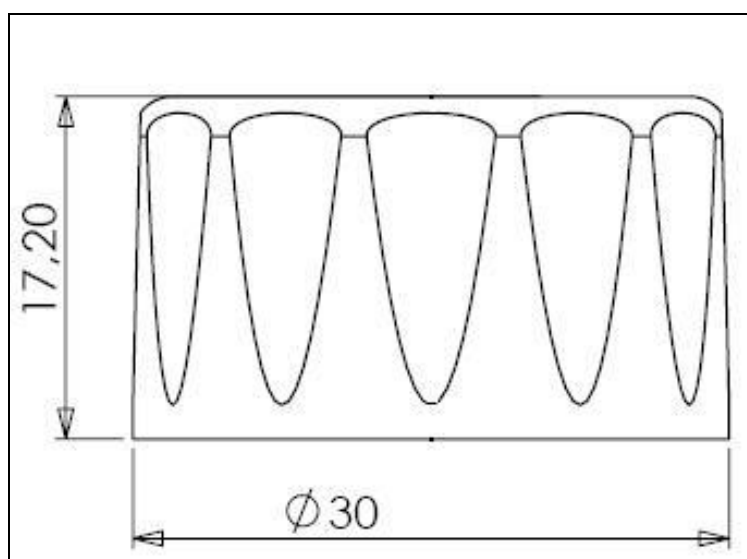

PLASTIC SRL

NOME ARTICOLO	CL28
BREVE DESCRIZIONE	TAPPO SPECIALE CURALAVASTOVIGLIE CON CERA PER COLLO PET
TIPOLOGIA CAPSULA	SPECIALE CURALAVASTOVIGLIE
TIPO DI AVVITAMENTO	PET 28/410
ADATTO PER COLLO	<input type="checkbox"/> PE <input checked="" type="checkbox"/> PET
PEZZI PER SCATOLA	5.500
PEZZI PER BANCALE	88.000
DIMENSIONI	Ø 30 h. 17,2