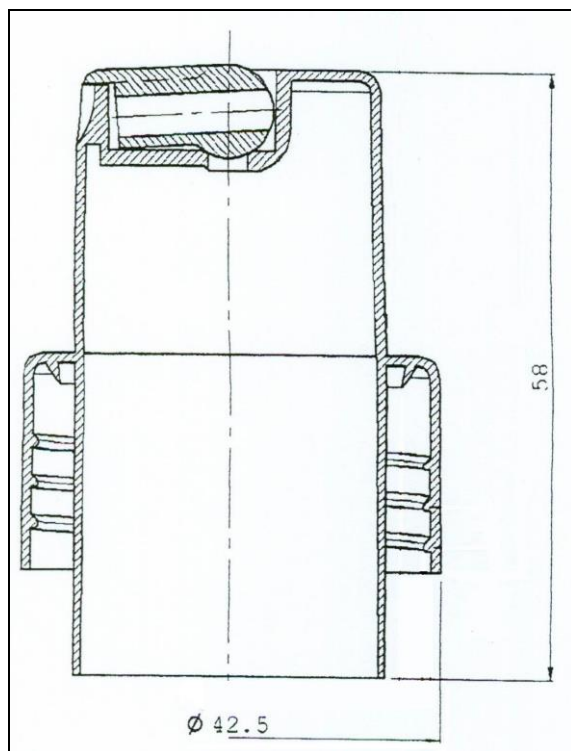

PLASTIC SRL

NOME ARTICOLO	C43	
BREVE DESCRIZIONE	TAPPO LAVALANA CON SPOUT	
TIPOLOGIA CAPSULA	TAPPO CON SPOUT	
TIPO DI AVVITAMENTO	PE	
CAPACITA' (ML)	35	
ADATTO PER COLLO	<input checked="" type="checkbox"/> PE	<input type="checkbox"/> PET
DOSATORE GRADUATO	<input type="checkbox"/> SI'	<input checked="" type="checkbox"/> NO
PEZZI PER SCATOLA	950	
PEZZI PER BANCALE	19.000	
DIMENSIONI	Ø 42,5 h. 58	