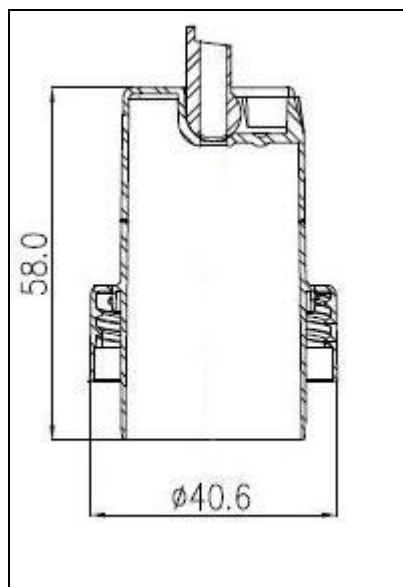

# PLASTIC SRL

NOME ARTICOLO	C38	
BREVE DESCRIZIONE	TAPPO CON SPOUT PER COLLO PET	
TIPOLOGIA CAPSULA	TAPPO CON SPOUT	
TIPO DI AVVITAMENTO	BERICAP 38	
CAPACITA' (ML)	32	
ADATTO PER COLLO	<input type="checkbox"/> PE	<input checked="" type="checkbox"/> PET
DOSATORE GRADUATO	<input type="checkbox"/> SI'	<input checked="" type="checkbox"/> NO
PEZZI PER SCATOLA	1.100	
PEZZI PER BANCALE	22.000	
DIMENSIONI	ø 40,6 h. 58	