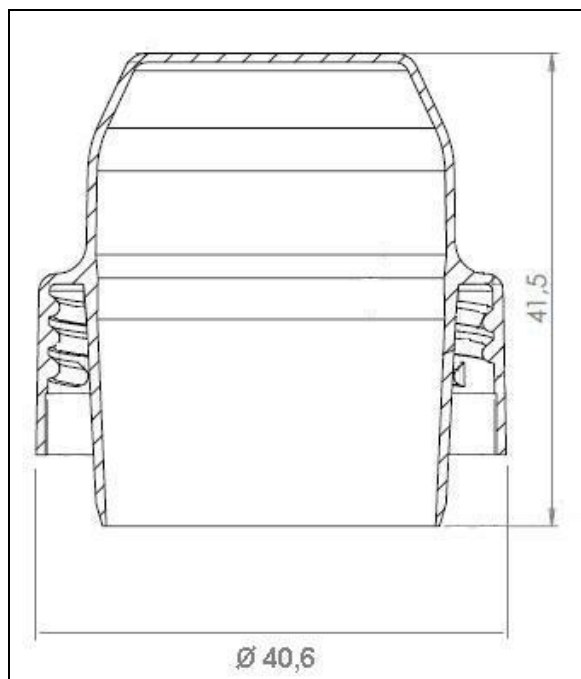

PLASTIC SRL

NOME ARTICOLO	A38L	
BREVE DESCRIZIONE	TAPPO DOSATORE PER COLLO PET	
TIPOLOGIA CAPSULA	DOSATORE	
TIPO DI AVVITAMENTO	AFFABA 38	
CAPACITA' (ML)	24	
ADATTO PER COLLO	<input type="checkbox"/> PE	<input checked="" type="checkbox"/> PET
DOSATORE GRADUATO	<input type="checkbox"/> SI'	<input checked="" type="checkbox"/> NO
PEZZI PER SCATOLA	1.408	
PEZZI PER BANCALE	28.160	
DIMENSIONI	Ø 40,6 h. 41,5	