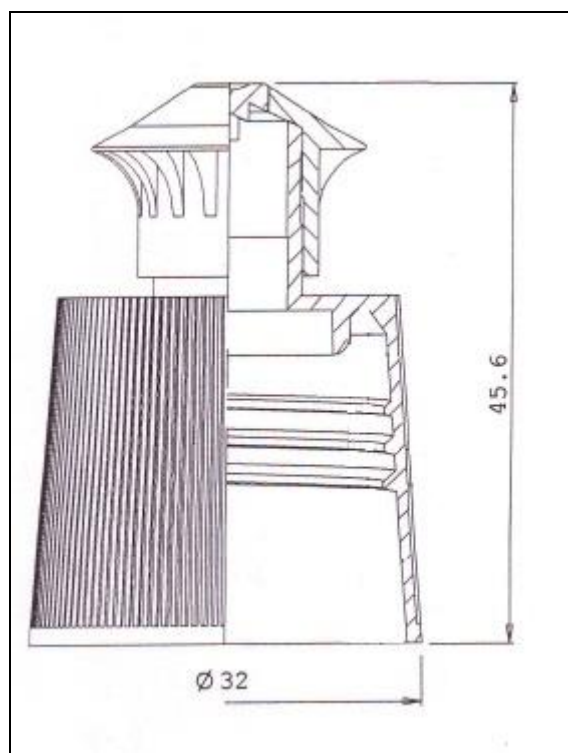

# PLASTIC SRL

NOME ARTICOLO	011
BREVE DESCRIZIONE	TAPPO PUSH - PULL PICCOLO
TIPOLOGIA CAPSULA	PUSH - PULL
TIPO DI AVVITAMENTO	PE
ADATTO PER COLLO	<input checked="" type="checkbox"/> PE <input type="checkbox"/> PET
PEZZI PER SCATOLA	2.400
PEZZI PER BANCALE	48.000
DIMENSIONI	Ø 32 h. 45,6